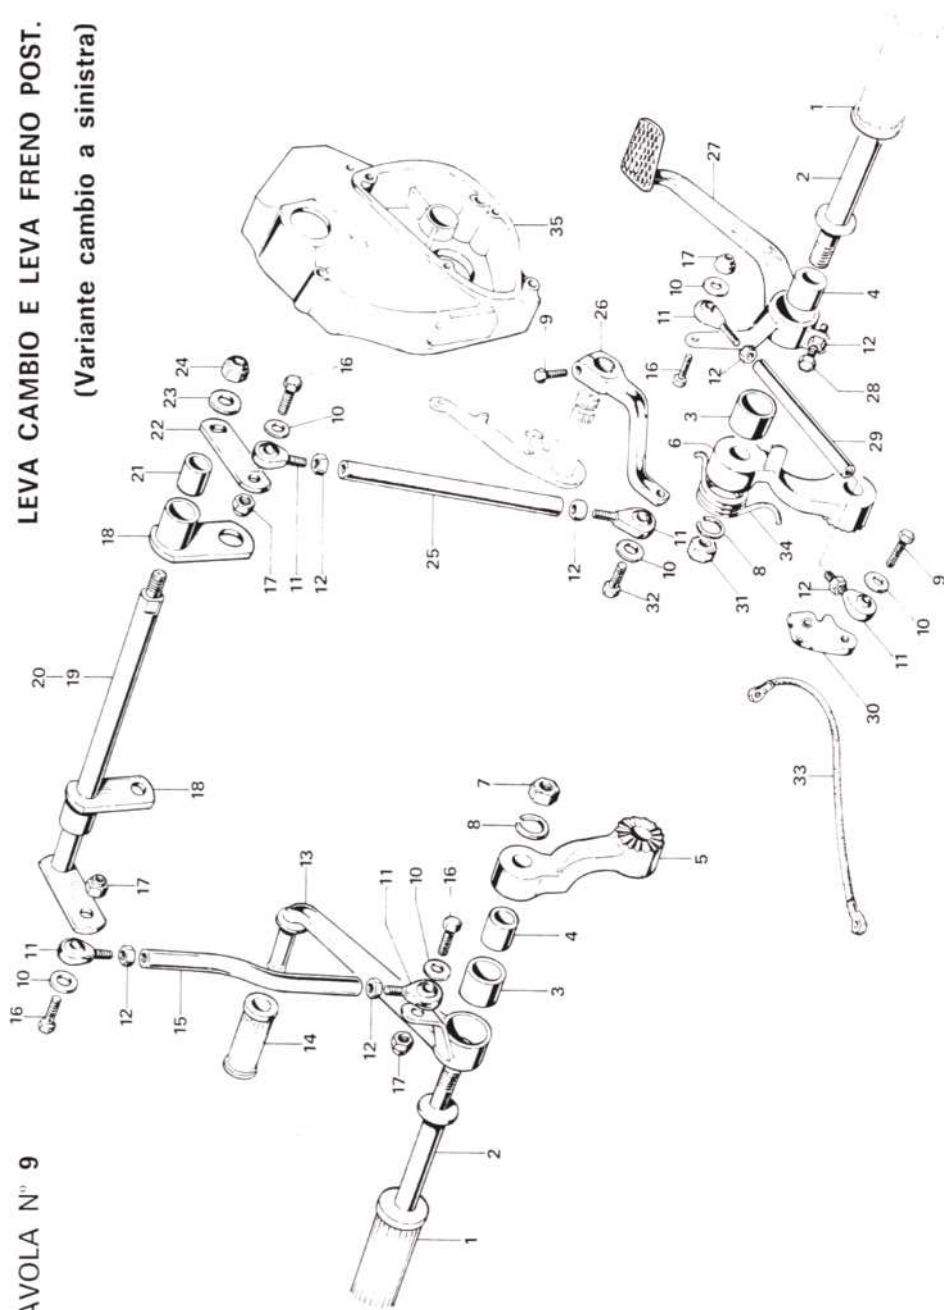

(Variante cambio a sinistra)

Nr.	N. codice	Denominazione	Nr.	N. codice	Denominazione
1	50404016	Pedana anteriore	19	34220104	Perno di collegamento
2	61902185	Pedana supp. leva cambio-freno	20	61942068	Gruppo completo leva cambio e freno
3	21510106	Bronzina per leve comando	21	21522430	Bronzina per perno di colleg.
4	34510154	Distanziale interno leve comando	22	33290018	Piastrina colleg. tirante Dx
5	21140265	Supporto sinistro leva cambio	23	33112040	Rondella
6	21140266	Supporto destro leva freno	24	30530163	Dado autobloccante mm 8
7	30511283	Dado mm 14 x 11	25	31220304	Tirante Dx per leva cambio
8	33120014	Rondella grower Ø 14	26	43306200	Levetta com. alberino selettore
9	30232083	Vite 6 x 20	27	43309086	Leva com. freno posteriore
10	33111020	Rondella	28	30232063	Vite regolazione 6 x 16
11	46101001	Snodo sferico	29	31220356	Tirante com. pompa freno post.
12	30510123	Dado mm 6	30	43312133	Levetta com. pompa freno post.
13	43305033	Leva comando cambio	31	30510283	Dado mm 14 x 14
14	50404061	Pedalina per leva cambio	32	30212073	Vite 6 x 18
15	31220303	Tirante Sx per leva cambio	33	47208041	Tubo flessibile com freno post.
16	30232103	Vite 6 x 25	34	50190222	Molla richiamo leva freno
17	30530123	Dado autobloccante mm 6	35	25304063	Coperchio catena
18	21141267	Supporto perno di collegamento