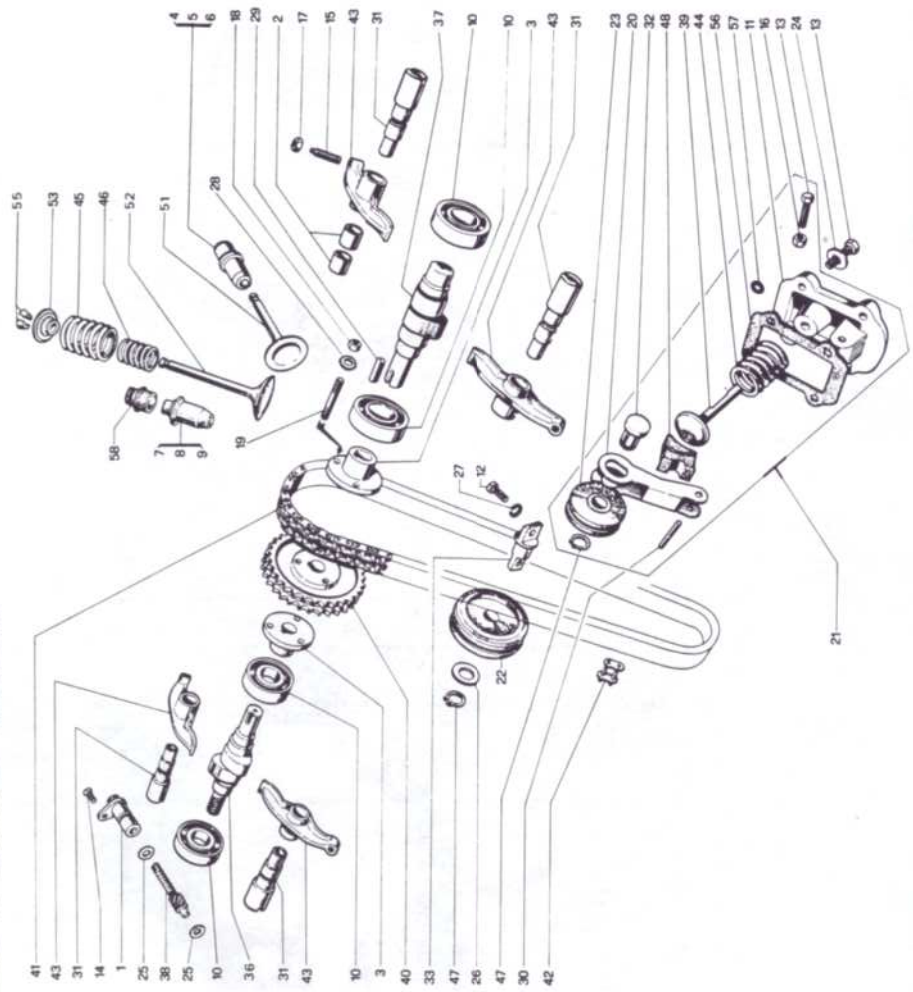

TAVOLA N° 4 - ALBERO A CAMMES - VALVOLE

Nr.	N. codice	Denominazione	Nr.	N. codice	Denominazione
1	21106004	Supporto rinvio contagiri	28	33131006	Rondella dentellata Ø 6
2	21522828	Bronzina bimetallica	29	33420430	Linguetta incastrata
3	21602002	Boccola innesto	30	34110108	Spina cilindrica
4	21603003	Guidavalvola scarico	31	34120101	Spinotto per bilancere
5	21603019	Guidavalvola scarico 1° maggiorazione	32	34210103	Perno ruota tenditore
6	21603020	Guidavalvola scarico 2° maggiorazione	33	34220401	Perno ruota antivibrazione
7	21603024	Guidavalvola di aspirazione	36	40101034	Albero a cammes sinistro
8	21603025	Guidavalvola asp. 1° maggiorazione	37	40101029	Albero a cammes destro
9	21603026	Guidavalvola asp. 2° maggiorazione	38	40103013	Albero contagiri
10	22103201	Cuscinetto a sfere 20 x 47 x 14	39	40104010	Albero tenditore catena distribuzione
11	25305005	Coperchio tenditore	40	41212006	Ruota per catena
12	30232063	Vite 6 x 12	41	41320944	Catena distribuzione
13	30232103	Vite 6 x 25	42	41391209	Maglia giunzione catena
14	30332061	Vite 6 x 16	43	43401001	Bilancere
15	30490202	Vite registro gioco bilanceri	44	50120002	Molla elicoidale
16	30510123	Dado mm. 6	45	50120004	Molla esterna valvola
17	30511143	Dado mm. 7	46	50120005	Molla interna valvola
18	30590203	Dado speciale mm. 6	47	50310128	Anello seeger 14 e
19	31122612	Vite prigioniera 6 x 44	48	50401002	Gommino antivibrazione
20	31310203	Braccio tenditore	51	52501007	Valvola di scarico
21	31310299	Gruppo tenditore	52	52501008	Valvola di aspirazione
22	31319902	Ruota antivibrazione	53	52502004	Piatto ritegno molla
23	31319903	Ruota tenditore	55	52503006	Semiconi
24	33111010	Rondella	56	55120005	Guarnizione
25	33112051	Rondella spalleggiamento	57	55130007	Guarnizione OR
26	33114121	Rondella spalleggiamento	58	55120017	Guarnizione per guidavalvola asp.
27	33120006	Rondella grower Ø 6