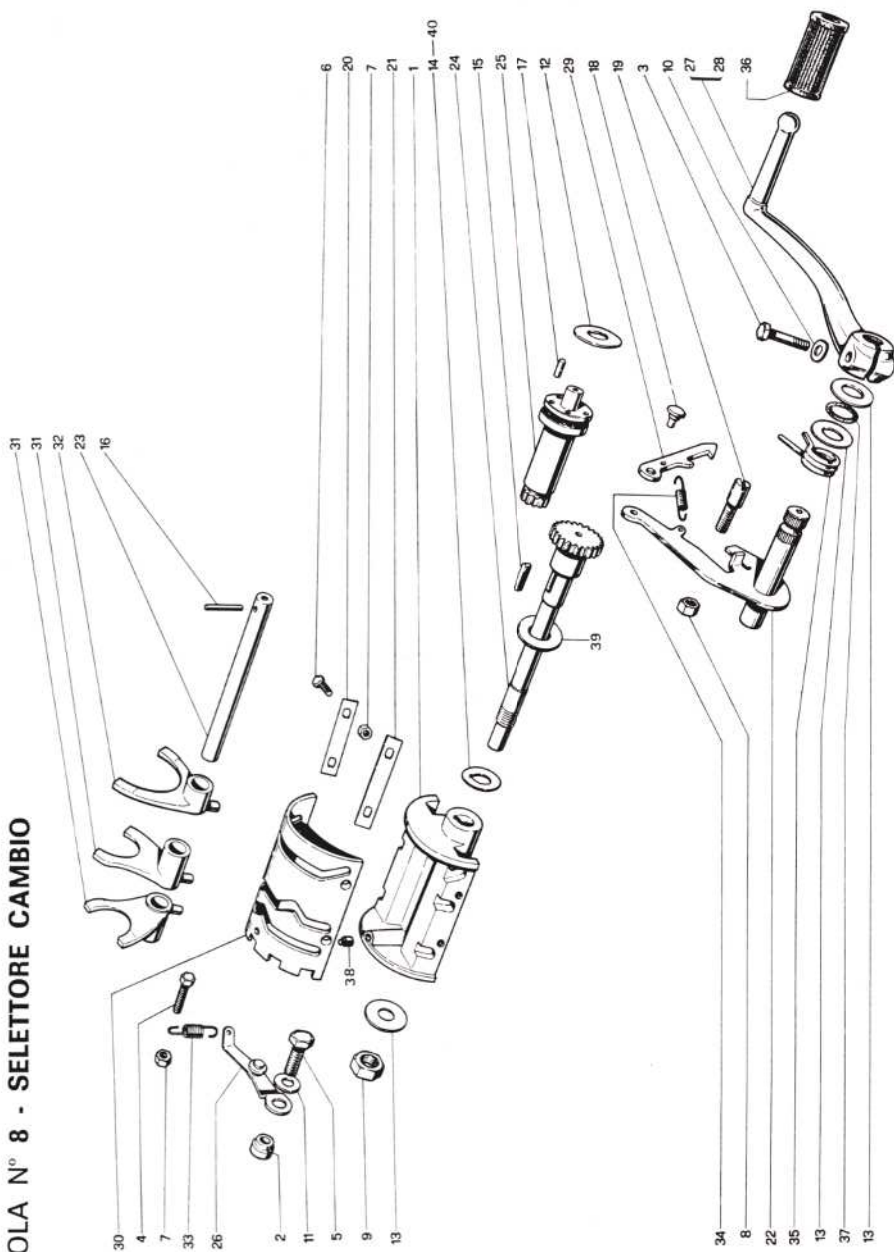

TAVOLA N° 8 - SELETTORE CAMBIO

Nr.	N. codice	Denominazione	Nr.	N. codice	Denominazione
1	21101001	Mozzo porta tamburo	20	37180100	Fascetta di sicurezza
2	21602005	Boccola distanziatrice	21	37180200	Fascetta di sicurezza
3	30232103	Vite 6 x 25	22	40177003	Albero bilanciante cambio
4	30232123	Vite ancoraggio 6 x 30	23	40118001	Albero forcelle cambio
5	30233103	Vite perno 8 x 25	24	40119002	Albero tamburo cambio
6	30332082	Vite 6 x 20	25	40120014	Albero selettore
7	30510123	Dado mm. 6	26	43304006	Leva porta rullo scatto marce
8	30511163	Dado bloccaggio spina mm. 8	27	43305007	Leva comando cambio
9	30515283	Dado bloccaggio mozzo	28	43305060	Leva a bilancere
10	33111010	Rondella	29	43307002	Leva selettore
11	33112040	Rondella	30	43601001	Tamburo forcelle cambio
12	33113561	Rondella spallegg. rulli	31	43701001	Forcella I - II - III - IV velocità
13	33114120	Rondella	32	43701002	Forcella V Velocità
14	33160005	Rondella con sede mm. 1	33	50190101	Molla speciale
15	33420520	Linguetta incastrata	34	50190122	Molla speciale
16	34110106	Spina cilindrica	35	50190201	Molla speciale
17	34130812	Rullo 4 x 12	36	50404061	Pedana per leva cambio
18	34220301	Perno	37	55130013	Guarnizione OR
19	34250102	Perno filettato	38	34220304	Spina di rinforzo
			39	33116161	Rondella in acciaio
			40	33160006	Rondella con sede mm. 0.5