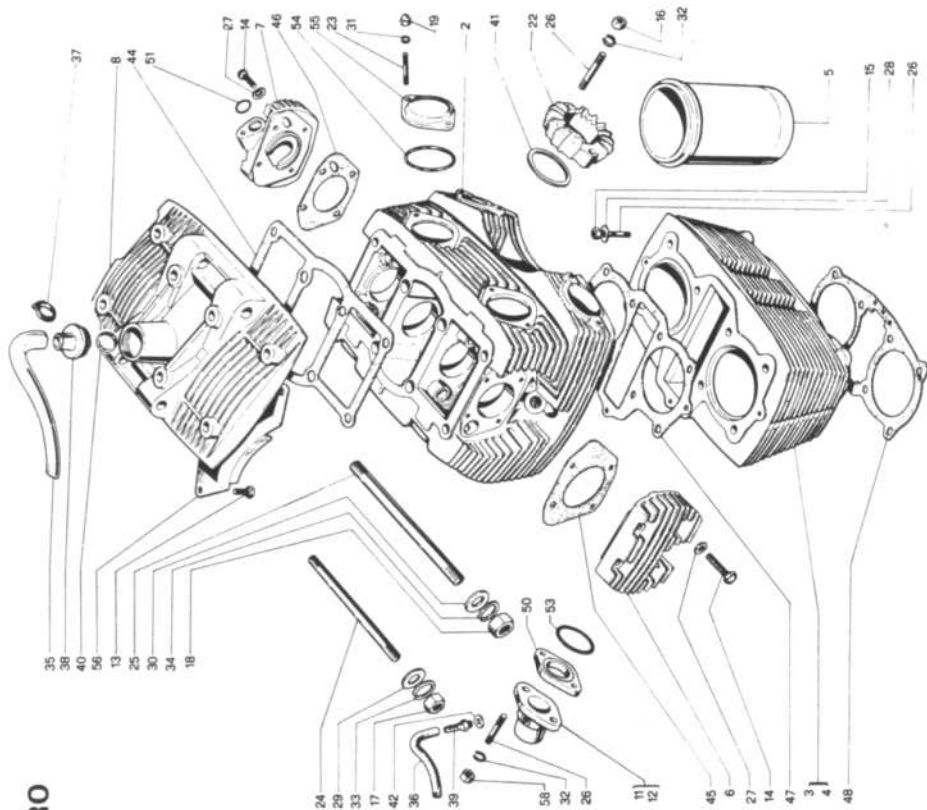

TAVOLA N° 1 - TESTA - CILINDRO

Nr.	N. codice	Denominazione	Nr.	N. codice	Denominazione
2	25101014	Testa con guidaalvole	30	33113530	Rondella
3	25201003	Cilindro con canne	31	33120006	Rondella grower Ø 6
4	25202007	Cilindro	32	33120008	Rondella grower Ø 8
5	25203006	Canna	33	33120010	Rondella grower Ø 10
6	25306010	Coperchio albero cammes destro	34	33120012	Rondella grower Ø 12
7	25306009	Coperchio albero cammes sinistro	35	36200107	Tubo sfciato motore
8	25307012	Coperchio testa	36	36200103	Tubo collegamento carburatori
11	29001005	Collettore destro	37	37120900	Fascetta serflex
12	29001006	Collettore sinistro	38	37310300	Raccordo sfciato motore
13	30232033	Vite 6 x 10	39	37310200	Raccordo collegamento carburatori
14	30232113	Vite 6 x 28	40	52504005	Valvola sfciato motore
15	30590230	Dado mm. 8	41	55110138	Guarnizione di scarico
16	30510167	Dado mm. 8 ottone	42	55110513	Guarnizione in fibra
17	30510203	Dado mm. 10	44	55120002	Guarnizione coperchio testa
18	30510243	Dado mm. 12	45	55120003	Guarnizione lato destro
19	30522123	Dado cieco mm. 6	46	55120004	Guarnizione lato sinistro
22	30620103	Ghiera fiss. tubo di scarico	47	55120010	Guarnizione cilindro - testa
23	31122602	Vite prigioniera 6 x 23	48	55120011	Guarnizione base cilindro
24	31124663	Vite prigioniera supp. motore al telaio	50	55120013	Guarnizione isolante
25	31125653	Vite prigioniera supp. motore al telaio	51	55130014	Guarnizione OR
26	31133162	Vite prigioniera 8 x 40	53	55130037	Guarnizione OR
27	33111010	Rondella	54	55130050	Coperchio ispezione
28	33112040	Rondella	55	58110103	Schermo
29	33113050	Rondella	56	58320004	Dado mm. 8
			58	30510163	