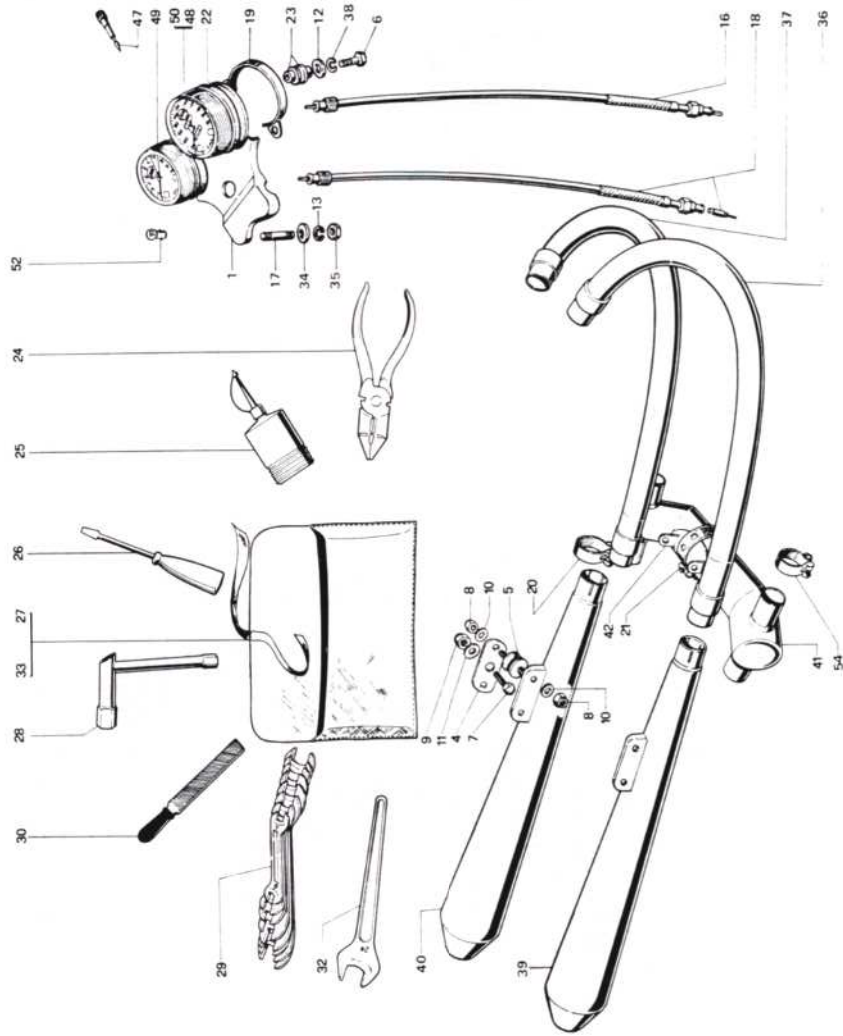

TAVOLA N° 16 - SILENZIATORE - STRUMENTAZIONE - ATTREZZI

Nr.	N. codice	Denominazione	Nr.	N. codice	Denominazione
1	21114133	Supporto strumenti completo	26	61803997	Cacciavite
4	21126037	Lama supporto marmitta	27	61804996	Borsa porta ferri
5	21127058	Supporto antivibrante	28	61805995	Chiave a tubo doppia
6	30238033	Vite fiss. fascetta strumenti 5 x 14	29	61806994	Serie chiavi da 6 a 22
7	30233093	Vite 8 x 22	30	61807993	Lima
8	30530123	Dado autobloccante mm 6	32	61808992	Chiave 24 mm
9	30530163	Dado autobloccante mm 8	33	61809991	Trouse
10	33111010	Rondella	34	33112080	Rondella
11	33112040	Rondella	35	30510163	Dado mm 8
12	33111060	Rondella	36	63101011	Tubo scarico destro
13	33120008	Rondella grower Ø 8	37	63101012	Tubo scarico sinistro
16	36120102	Trasmissione contaghiometri	38	33120005	Rondella grower Ø 5
17	31123203	Vite prigioniera 8 x 60	39	63503090	Marmitta destra
18	36120202	Trasmissione contagiri	40	63503091	Marmitta sinistra
19	37181300	Fascetta supp. strumenti	41	63513025	Dispositivo silenziatore
20	37120500	Fascetta	42	63515028	Supporto
21	37120700	Fascetta	47	69000700	Azzeratore
22	50402008	Gommino antivibrazione	48	69000800	Contamiglia
23	50402030	Gommino antivibrante	49	69000600	Contagiri
24	61801999	Pinza	50	69000500	Contactilometri
25	61802998	Oliatore	52	76104962	Lampada strumenti
			54	37121300	Fascetta