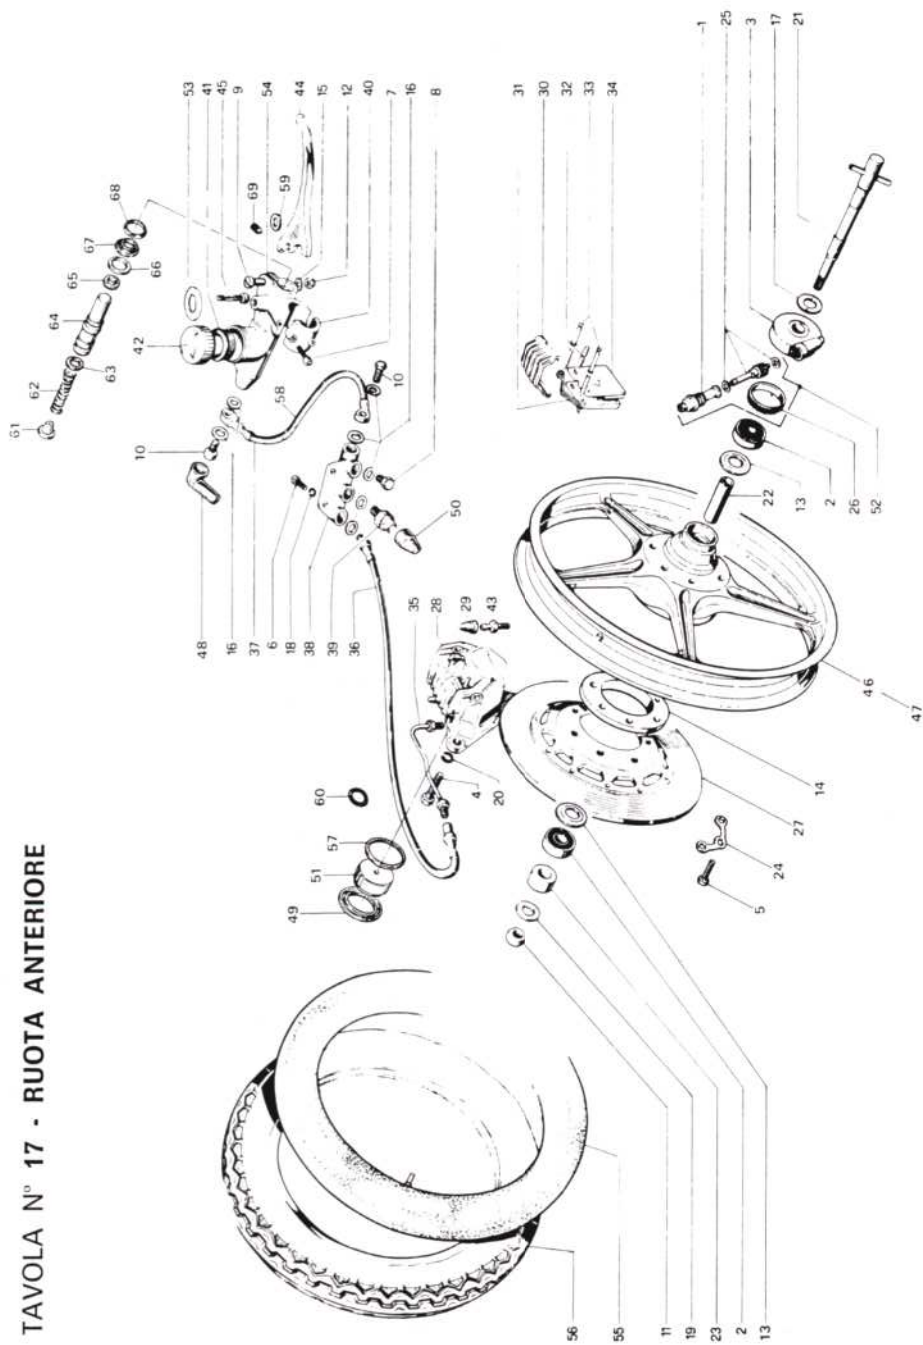

TAVOLA N° 17 - RUOTA ANTERIORE

Nr.	N. codice	Denominazione	Nr.	N. codice	Denominazione
1	21604009	Boccola	36	47208038	Tubo flessibile inferiore
2	22108201	Cuscinetto a sfere 20 x 42 x 12	37	47208032	Tubo flessibile superiore manubrio basso
3	25303011	Coperchio rinvio	38	47209037	Sdoppiatore
4	30214143	Vite 10 x 35	39	47210015	Interruttore ant. stop
5	30213123	Vite 8 x 30	40	47212017	Cappello per dispositivo freno
6	30232113	Vite 6 x 28	41	47213018	Membrana e soffietto
7	30362083	Vite brugola 6 x 20	42	47214019	Tappo
8	30490107	Vite tappo per sdoppiatore	43	47214021	Tappo per spurgo aria
9	30490120	Vite perno leva freno	44	43309030	Leva freno anteriore
10	30490121	Vite speciale per cavo flessibile	45	47216022	Eccentrico regolazione leva
11	30514323	Dado perno ruota mm 16	46	47509064	Ruota
12	30530123	Dado autobloccante mm 6	47	47509076	Ruota con cuscinetti
13	33270011	Rondella spallamento cuscinetti	48	58100312	Gommino di protezione
14	34510122	Distanziale per disco freno	49	55120025	Cuffia parapolvere per pinza
15	33111120	Rondella	50	58200105	Cappuccio per interruttore stop
16	33113134	Rondella in rame	51	47218034	Pistoncino per pinza
17	33115781	Rondella	52	49001004	Gruppo rinvio contactilometri
18	33120006	Rondella grower Ø 6	53	55110227	Guarnizione per tappo
19	33115050	Rondella	54	47211025	Corpo completo com. freno ant.
20	33120010	Rondella grower Ø 10	55	61601995	Camera anteriore
21	34250104	Perno ruota	56	61602996	Copertura anteriore 3.50 H18 Metzeler
22	34510121	Distanziale interno ruota	57	55110339	Guarnizione per pistoncino
23	34510120	Distanziale sinistro	58	47208026	Tubo flessibile manubrio alto
24	37181000	Piastrina di sicurezza	59	33113169	Rondella in nylon per leva freno
25	40126024	Albero contactilometri	60	55130006	Guarnizione di unione semipinze
26	41112018	Ingranaggio contactilometri	61	47215035	Bicchierino guidamolla
27	47201001	Disco freno	62	50120020	Molla
28	47202003	Pinza	63	55120125	Guarnizione toroidale
29	47203004	Cappuccio sfiato	64	47217029	Flottante
30	47204005	Coperchio per pinza	65	55120124	Guarnizione a labbro
31	47205006	Molla per pastiglie frenanti	66	33114180	Rondella di fermo
32	47206008	Spina posizionamento pastiglie	67	55120126	Anello raschiatore
33	47206007	Perno per sostegno pastiglie	68	33270008	Anello di bloccaggio
34	47207009	Pastiglie frenanti	69	30458013	Vite regolazione leva
35	47208011	Tubo rigido