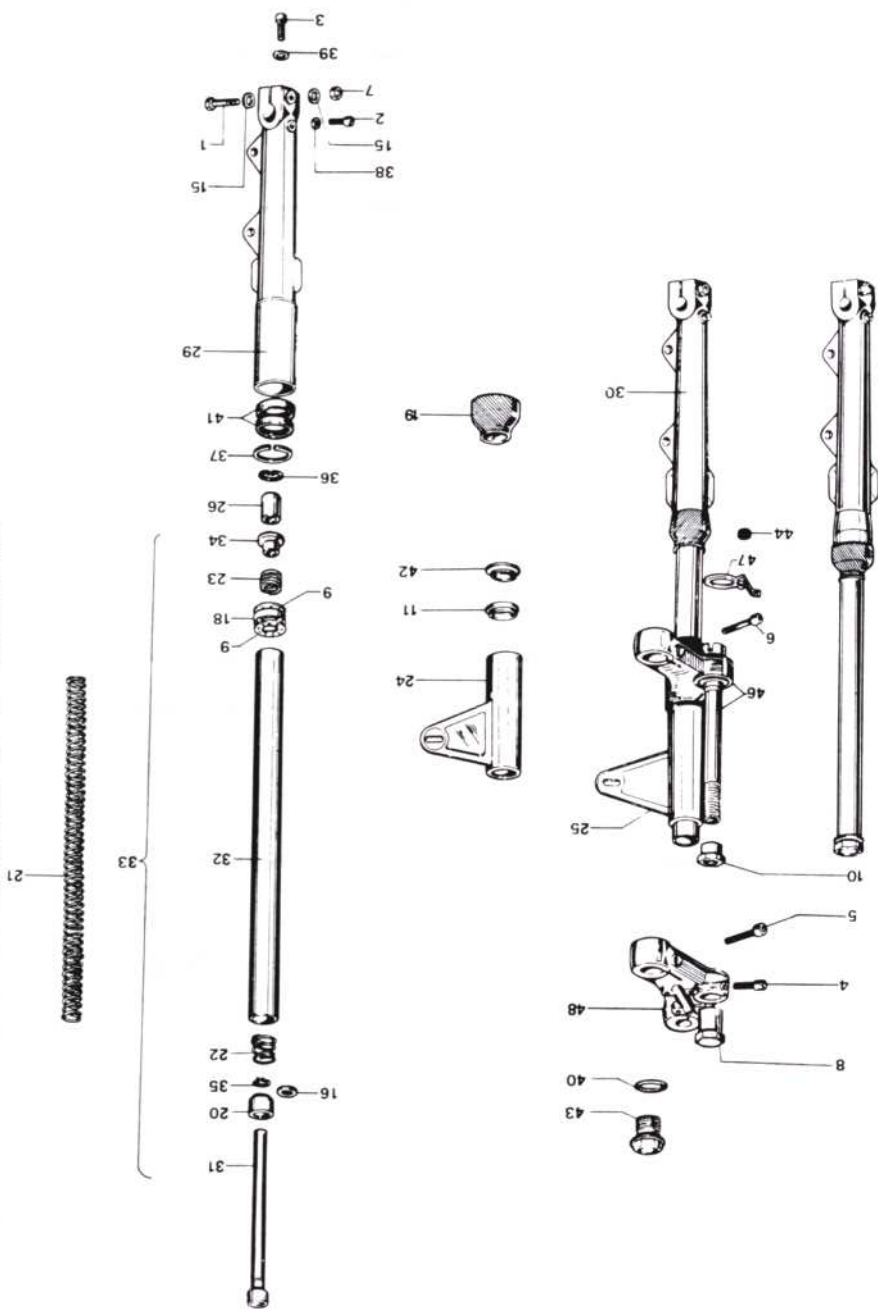

TAVOLA N° 20 - FORCELLA ANTERIORE SF Ø GAMBA 38

Nr.	N. codice	Denominazione	Nr.	N. codice	Denominazione
1	30213213	Vite 8 x 65	26	50206058	Corpo valvola
2	30362033	Vite scarico olio 6 x 8	29	50207154	Scorrevoile destro
3	30363083	Vite bloccaggio variatore 8 x 20	30	50207155	Scorrevoile sinistro
4	30363123	Vite 8 x 30	31	50208055	Variatore
5	30364143	Vite bloccaggio asta di forza 10 x 35	32	50209150	Asta di forza
6	30364163	Vite bloccaggio asta di forza 10 x 40	33	50209151	Fermo inferiore valvola
7	30510163	Dado mm 8	34	50214057	Anello seeger 17 e
8	30590231	Dado perno sterzo	35	50310134	Anello seeger 35 i
9	30620312	Ghiera limitatrice	36	50310289	Anello seeger 50 i
10	30620399	Ghiera registro	37	50310298	Guarnizione
11	30620311	Ghiera pressione anello elastico	38	55110606	Guarnizione
15	33112080	Rondella	39	55110708	Guarnizione OR 134
16	33115100	Rondella	40	55130026	Guarnizione MIM 38 x 50 x 7
18	34510055	Distanziale per ghiera limitatrice	41	55217650	Anello elastico
19	35210214	Manicotto	42	55290999	Tappo
20	43505046	Pistone forcella	43	58010111	Passafilo
21	50120018	Molla per asta di forza	44	58200115	Forcella completa
22	50120057	Molla elicoidale	45	60201051	Base sterzo con perno
23	50120058	Molla per valvola	46	60204048	Ferma sterzo
24	50203152	Fodero destro	47	60205994	Testa sterzo
25	50203153	Fodero sinistro	48	60208049