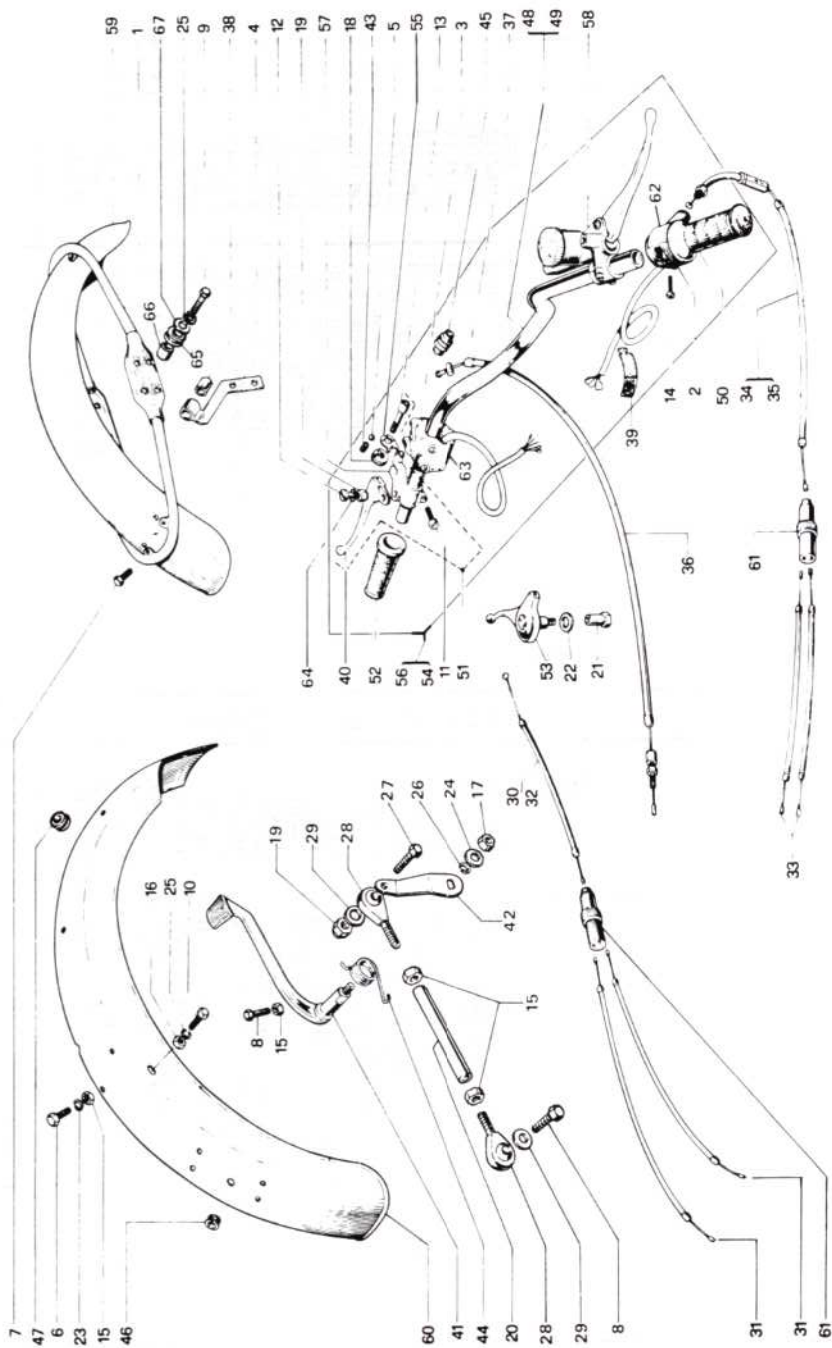

TAVOLA N° 15 - PARAFANGHI - LEVA FRENO - MANUBRIO - CAVI

LAVERDA 750 cc. SF 3 TAVOLA N° 15 - PARAFANGHI - LEVA FRENO - MANUBRIO - CAVI

Nr.	N. codice	Denominazione	Nr.	N. codice	Denominazione
1	21112062	Supporto parafrangente ant.	35	36110409	Cavo com. gas manubrio alto
2	21128064	Dispositivo destro manubrio basso	36	36110507	Cavo com. frizione manubrio alto
3	21128065	Dispositivo sinistro manubrio basso	37	36110508	Cavo com. frizione manubrio basso
4	21132063	Supporto per tubo flessibile	38	36200306	Tubetto in gomma
5	22801201	Sfera	39	37120400	Fascetta in gomma per cavi
6	30232063	Vite 6 x 16	40	43301016	Leva com. frizione
7	30232053	Vite 6 x 14	41	43309015	Leva freno posteriore
8	30232083	Vite 6 x 20	42	43311081	Leva com. pompa freno post.
9	30233103	Vite 8 x 25	43	50120051	Molla elicoidale
10	30233093	Vite 8 x 22	44	50190221	Molla richiamo leva post. freno
11	30362083	Vite brugola 6 x 20	45	58200191	Gommino per vite registro
12	30490323	Vite perno leva frizione 6 x 21	46	58200193	Passafilo
13	30490326	Vite registro	47	58200195	Passafilo
14	30490710	Vite 5 x 25	48	60401003	Manubrio alto
15	30510123	Dado mm 6	49	60401005	Manubrio basso
16	30510163	Dado mm 8	50	60403046	Manopola destra
17	30510203	Dado mm 10	51	60403048	Supporto frizione completo
18	30591618	Rondella registro	52	60404047	Manopola sinistra
19	30530123	Dado autobloccante mm 6	53	60406999	Manettino com. aria
20	31220352	Tirante comando freno post.	54	60401008	Manubrio basso completo
21	30542123	Dado speciale fiss. manettino aria	55	60411044	Piastrina scatto sfera
22	33113030	Rondella piana	56	60401009	Manubrio alto completo
23	33120006	Rondella grower Ø 6	57	60413043	Supporto frizione
24	33113050	Rondella piana	58	47211024	Comando a pompa completo
25	33120008	Rondella grower Ø 8	59	61401005	Parafrangente anteriore
26	33120010	Rondella grower Ø 10	60	61401009	Parafrangente posteriore
27	30232103	Vite 6 x 25	61	61905041	Dispositivo com. aria - gas
28	46101001	Snodo sterico	62	21128255	Dispositivo destro manubrio alto
29	33111020	Rondella	63	21128254	Dispositivo sinistro manubrio alto
30	36110306	Cavo comando aria manubrio alto	64	33113149	Rondella in nylon per leva frizione
31	36110303	Cavi com. aria	65	58200102	Passafilo per parafrangente ant.
32	36110304	Cavo com. aria manubrio basso	66	34510153	Distanziale per parafrangente ant.
33	36110407	Cavi com. gas	67	33112040	Rondella piana
34	36110408	Cavo com. gas manubrio basso