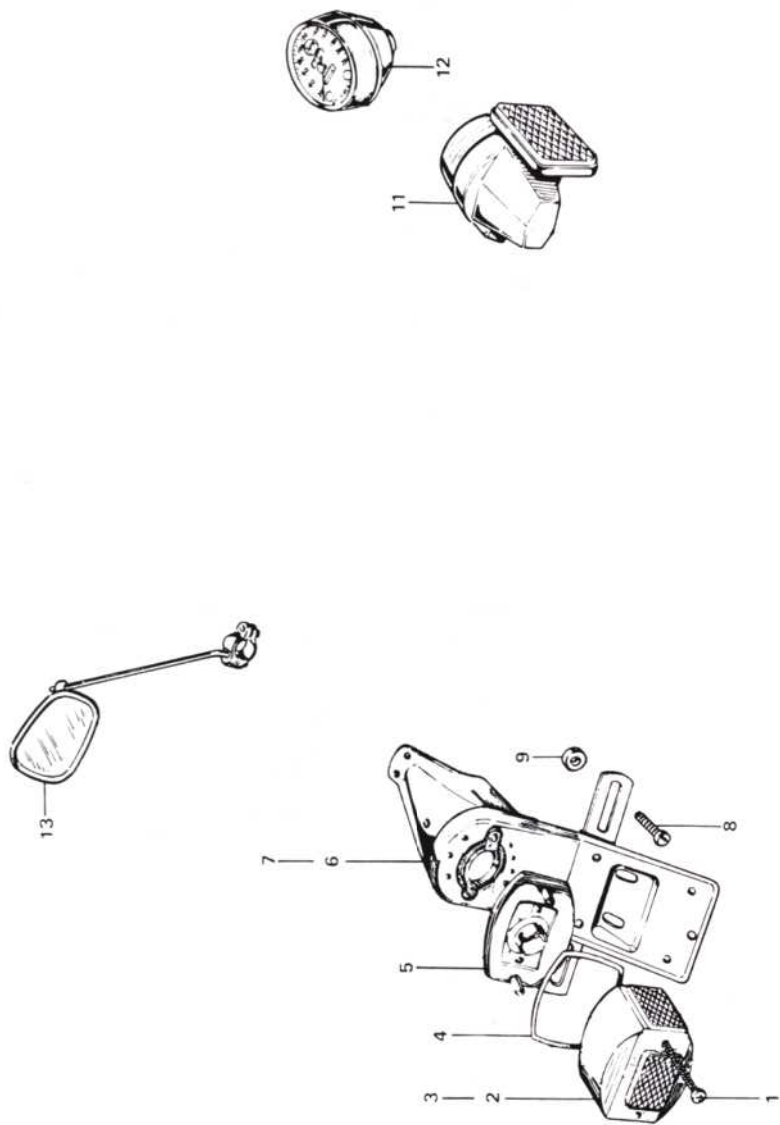

TAVOLA N° 22 - FARO - FANALINO - PORTA TARGA (varianti per America)

Nr.	N. codice	Denominazione	Nr.	N. codice	Denominazione
1	30490327	Vite autofilettante	8	30490301	Vite fiss. supp. lampegg. e targa 5 x 23.
2	76107051	Catadiottro per fanalino post.	9	33110072	Rondella distanziale supp. lampegg.
3	76102055	Fanalino post. completo	11	76119161	Lampeggiatore anteriore con catadiottro
4	55120066	Guarnizione fanalino post.	12	69000800	Contamiglia
5	76103047	Porta fanalino post.	13	61927183	Specchio retrovisore
6	61914198	Porta targa			
7	61915057	Porta targa con fanalino