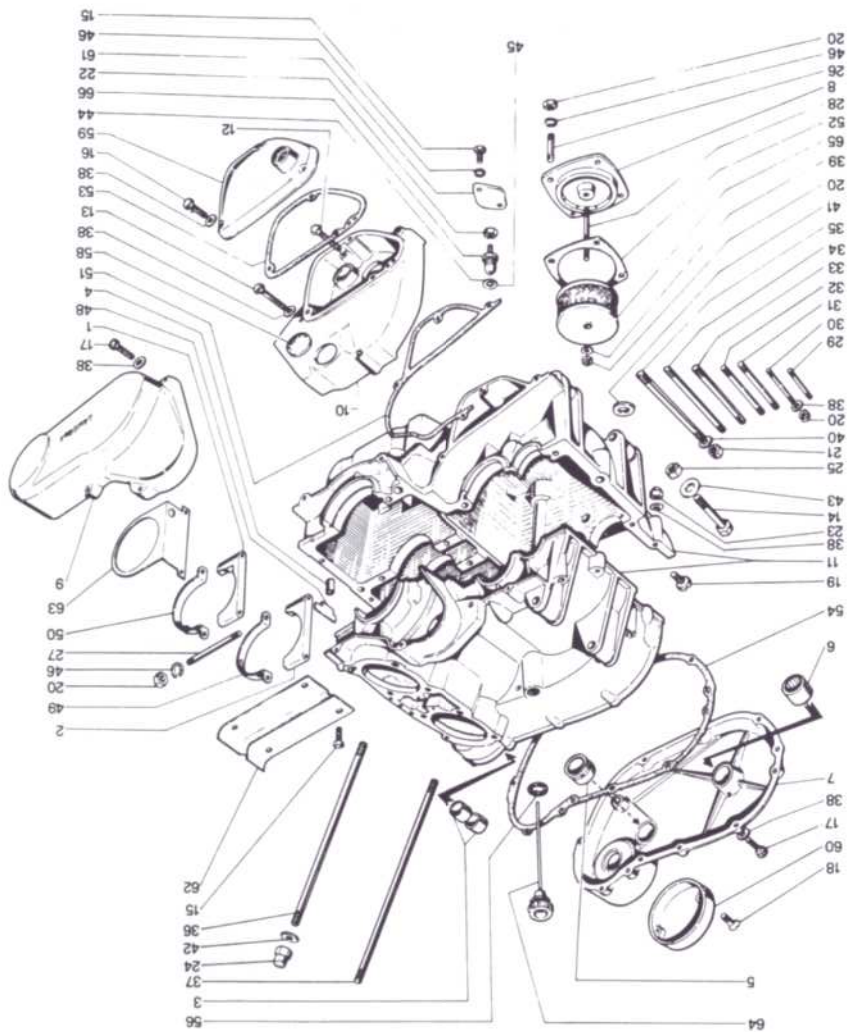

TAVOLA N° 2 - CARTERS - COPERCHI

Nr.	N. codice	Denominazione	Nr.	N. codice	Denominazione
1	21105007	Supporto destro dinamo	34	31133643	Vite prigioniera 8 x 152
2	21105008	Supporto sinistro dinamo	35	31133653	Vite prigioniera 8 x 157
3	21522430	Bronzina bimetallica	36	31134672	Vite prigioniera fiss. testa-cilindro 10 x 307
4	21601005	Boccola centraggio	37	31134683	Vite prigioniera tiss. testa-cilindro 10 x 325
5	22803403	Gabbia a rulli NK1 20/16	38	33111010	Rondella
6	22804443	Gabbia a rulli NK 22/16	39	33111020	Rondella
7	25301001	Coperchio frizione	40	33112040	Rondella
8	25302004	Corpo filtro olio	41	33112070	Rondella
9	25303002	Coperchio dinamo	42	33113044	Rondella
10	25304003	Coperchio catena	43	33113530	Rondella
11	25400999	Carters motore	44	33114215	Rondella spessore 0,5 mm.
12	30212143	Vite 6 x 35	45	33114225	Rondella spessore 1 mm.
13	30212173	Vite 6 x 45	46	33120006	Rondella grower Ø 6
14	30225223	Vite inf. fissaggio motore 12 x 70	48	34590001	Distanziale spallegg. cuscinetti
15	30232063	Vite 6 x 16	49	37180300	Fascetta sinistra supp. dinamo
16	30232103	Vite 6 x 25	50	37180400	Fascetta destra supp. dinamo
17	30232113	Vite 6 x 28	51	55120001	Guarnizione
18	30342142	Vite 6 x 35	52	55120006	Guarnizione
19	30490302	Vite 6 x 15 speciale	53	55120007	Guarnizione
20	30510123	Dado mm. 6	54	55120008	Guarnizione
21	30510163	Dado mm. 8	55	55121500	Serie guarnizioni
22	30511087	Dado mm. 4	56	55130015	Guarnizione OR 121
23	30522123	Dado cieco mm. 6	57	55210000	Serie guarnizioni paraolio
24	30524203	Dado cieco mm. 10	58	58000102	Gommino ispezione
25	30531243	Dado autobloccante mm. 12	59	58110101	Coperchio selettore
26	31122122	Vite prigioniera 6 x 30	60	58110102	Coperchio contatti
27	31132222	Vite prigioniera 6 x 70	61	58120102	Flangia
28	31132232	Vite prigioniera 6 x 75	62	58320002	Schermo olio motore
29	31132622	Vite prigioniera 6 x 68	63	58320003	Schermo cinghia
30	31132632	Vite prigioniera 6 x 78	64	61904004	Asta controllo livello olio
31	31133303	Vite prigioniera 8 x 110	65	62102999	Filtro olio
32	31133313	Vite prigioniera 8 x 115	66	71301001	Interruttore
33	31133323	Vite prigioniera 8 x 120