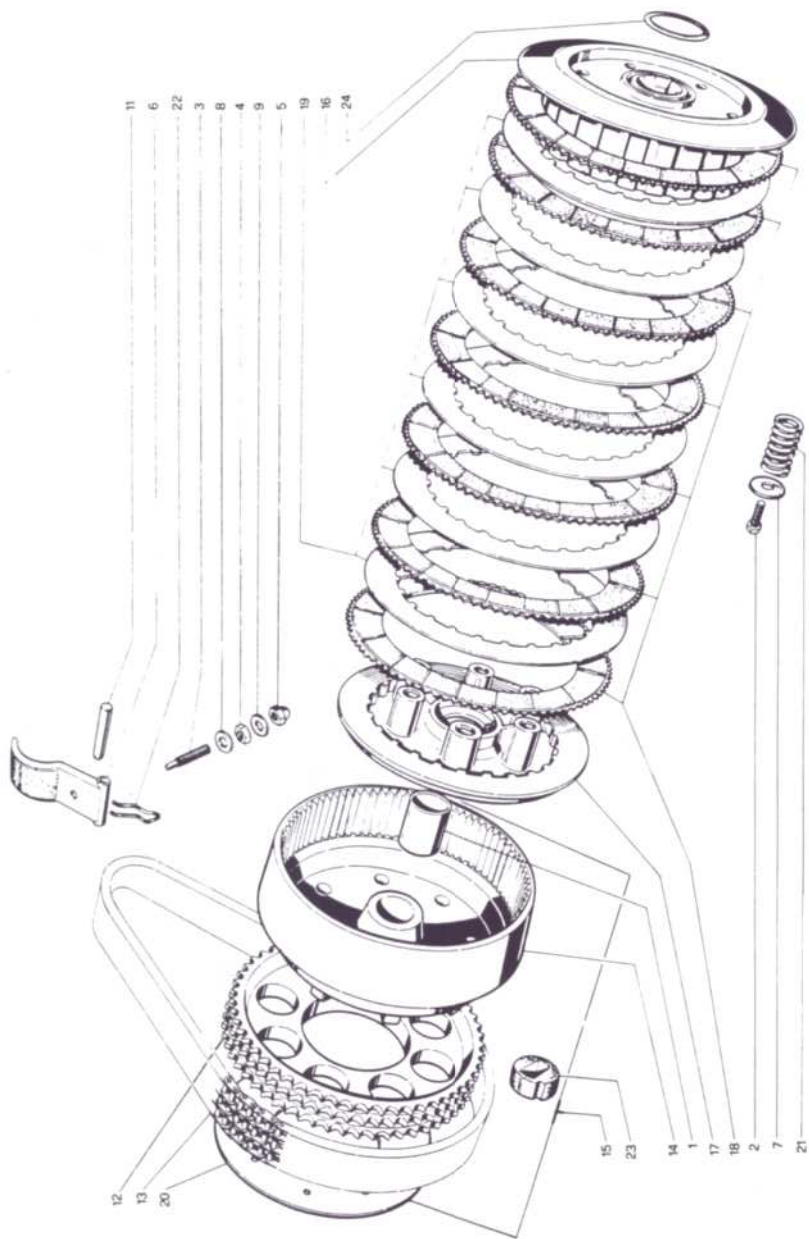

TAVOLA N° 7 - FRIZIONE

Nr.	N. codice	Denominazione	Nr.	N. codice	Denominazione
1	21510101	Bronzina per campana frizione	13	41390938	Catena primaria
2	30232083	Vite 6 x 20	14	46501001	Campana frizione
3	30490201	Vite tenditore	15	46501021	Campana frizione completa
4	30512203	Dado mm. 10	16	46502003	Disco conduttore frizione
5	30522162	Dado cieco mm 10	17	46503005	Disco porta molle frizione
6	31310217	Tenditore	18	46504006	Disco esterno frizione
7	33111060	Rondella	19	46505014	Disco interno frizione
8	33113034	Rondella in rame	20	46506008	Disco spallegg. gommini
9	33113044	Rondella in rame	21	50120006	Molla per frizione
11	34110103	Spina cilindrica per tenditore	22	50190701	Molla richiamo tenditore
12	41213004	Ruota per catena	23	50405017	Parastrappi
			24	55130032	Guarnizione OR 4131