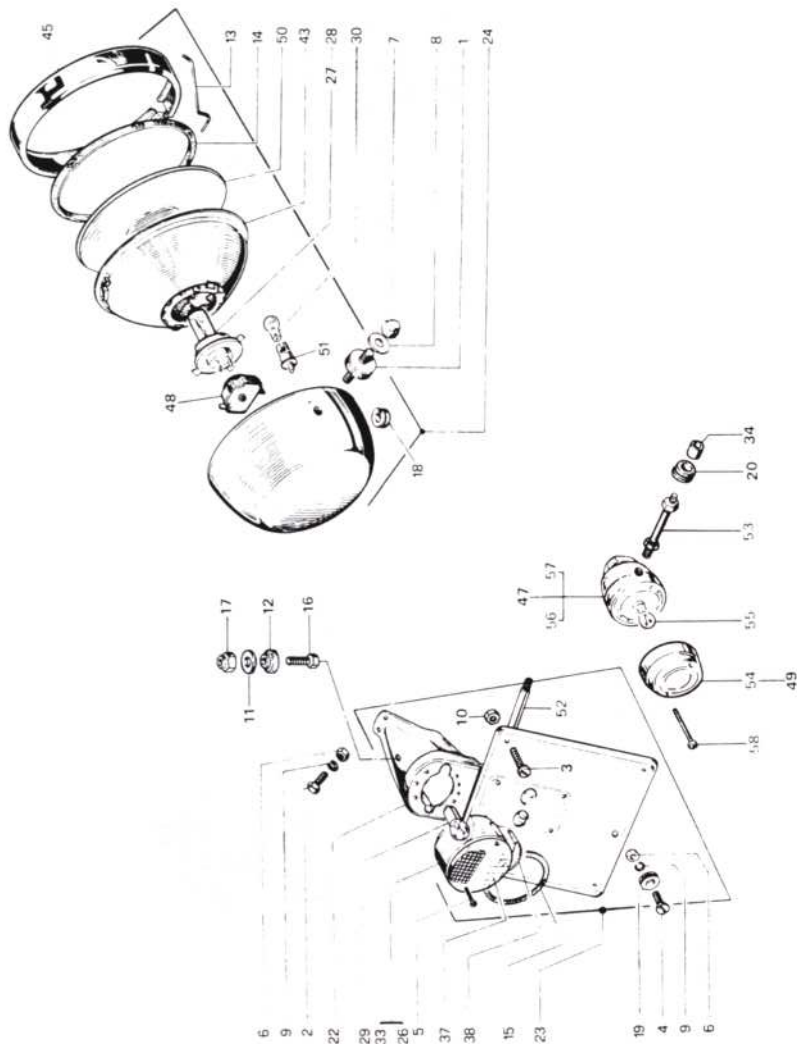

TAVOLA N° 21 - FARO - FANALINO - PORTA TARGA

Nr.	N. codice	Denominazione	Nr.	N. codice	Denominazione
1	21127130	Supporto antivibrante per faro	26	76102961	Fanalino post. completo
2	30232043	Vite 6 x 12	27	76104064	Lampada biluce ant. (gialla)
3	30318043	Vite fiss. targa 5 x 23	28	76104016	Lampada biluce anteriore
4	30332061	Vite nacoraggio portatarga 6 x 16	29	76104969	Lampada biluce posteriore
5	30410424	Vite autofiletante	30	76104979	Lampada di posizione
6	30510123	Dado mm 6	33	76103960	Portafanalino post.
7	30523162	Dado cieco mm 8	34	21602053	Boccola distanziale
8	33112030	Rondella	37	76107959	Catadiottro fanalino posteriore
9	33120006	Rondella grower Ø 6	38	76108964	Lunotto
10	30511103	Dado mm 5	43	76112014	Parabola
11	33111020	Rondella	45	76113012	Ghiera
12	55110317	Gommino appoggio carenatura post.	47	76119158	Lampeggiatore completo (bianco)
13	50190601	Molla ferma vetro	48	76115958	Morsettera
14	55120018	Guarnizione parabola faro	49	76107163	Vetro per lampeggiatore (bianco)
15	55120016	Guarnizione fanalino posteriore	50	76114013	Vetro
16	30232063	Vite 6 x 16	51	76106017	Porta lampada
17	30530123	Dado autobloccante mm 6	52	21119270	Supporto posteriore per lampeggiatori
18	58200102	Passafilo	53	21119278	Supporto anteriore per lampeggiatori
19	58200193	Passafilo appoggio portatarga	54	76107023	Vetro per lampeggiatore (ambra)
20	50406071	Passafilo supp. lampeggiatori	55	76104038	Lampada per lampeggiatore
22	61914894	Portatarga	56	76119157	Lampeggiatore completo (ambra)
23	61915992	Supporto targa con fanalino	57	76119159	Serie completa lampeggiatori
24	76101011	Faro completo	58	30490708	Vite fiss. vetro al lampegg.