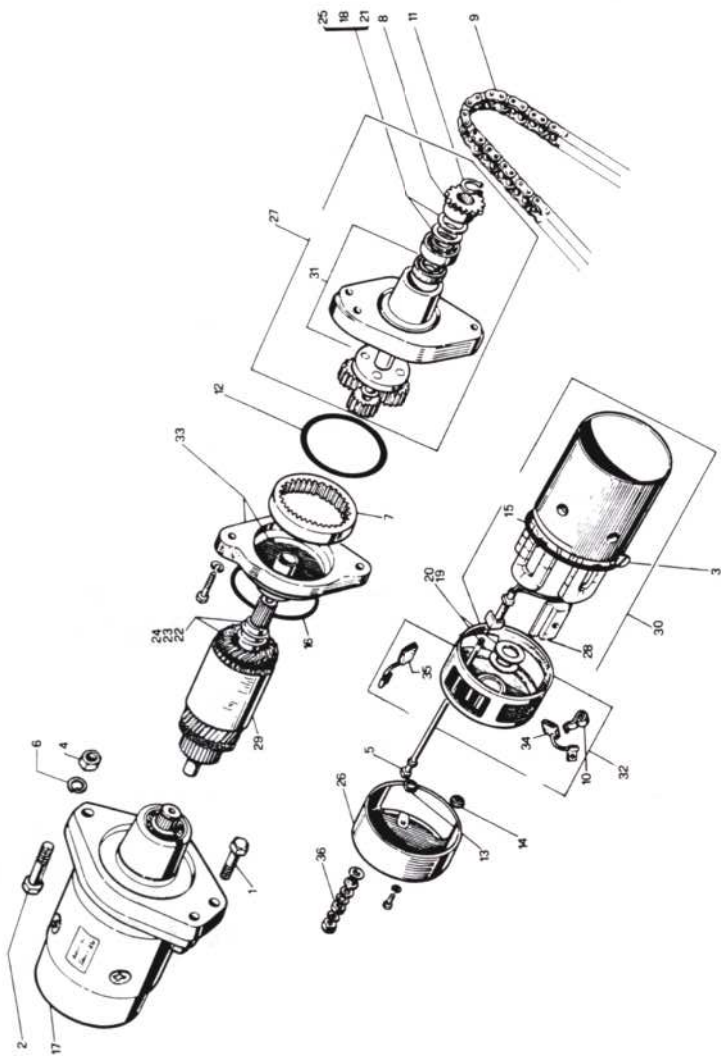

TAVOLA N° 12 - MOTORINO DI AVVIAMENTO

Nr.	N. codice	Denominazione	Nr.	N. codice	Denominazione
1	30213163	Vite	19	72202992	Spessore 0,3 mm.
2	30213193	Vite	20	72202993	Spessore 0,1 mm.
3	30444043	Vite	21	72202994	Spessore 0,2 mm.
4	30510163	Dado	22	72202995	Spessore 0,3 mm.
5	31210010	Tirante	23	72202996	Spessore 0,1 mm.
6	33120008	Rondella grower Ø 8	24	72202997	Spessore 0,3 mm.
7	41111999	Ingranaggio	25	72202998	Spessore 0,6 mm.
8	41211003	Ruota per catena	26	72203990	Calotta
9	41310927	Catena a rulli	27	72204989	Particolari riduttore
10	50190599	Molla premispazzola	28	72205988	Morsetto
11	50310128	Anello seeger	29	72206987	Indotto completo
12	55110380	Guarnizione	30	72207981	Carcassa completa
13	55120997	Guarnizione	31	72207986	Carcassa
14	55120998	Guarnizione	32	72208984	Supporto
15	55130082	Guarnizione	33	72208985	Supporto
16	55130085	Guarnizione	34	72209982	Spazzola
17	72201999	Motorino avviamento	35	72209983	Spazzola
18	72202991	Spessore 0,5 mm.	36	72210980	Isolanti morsetto