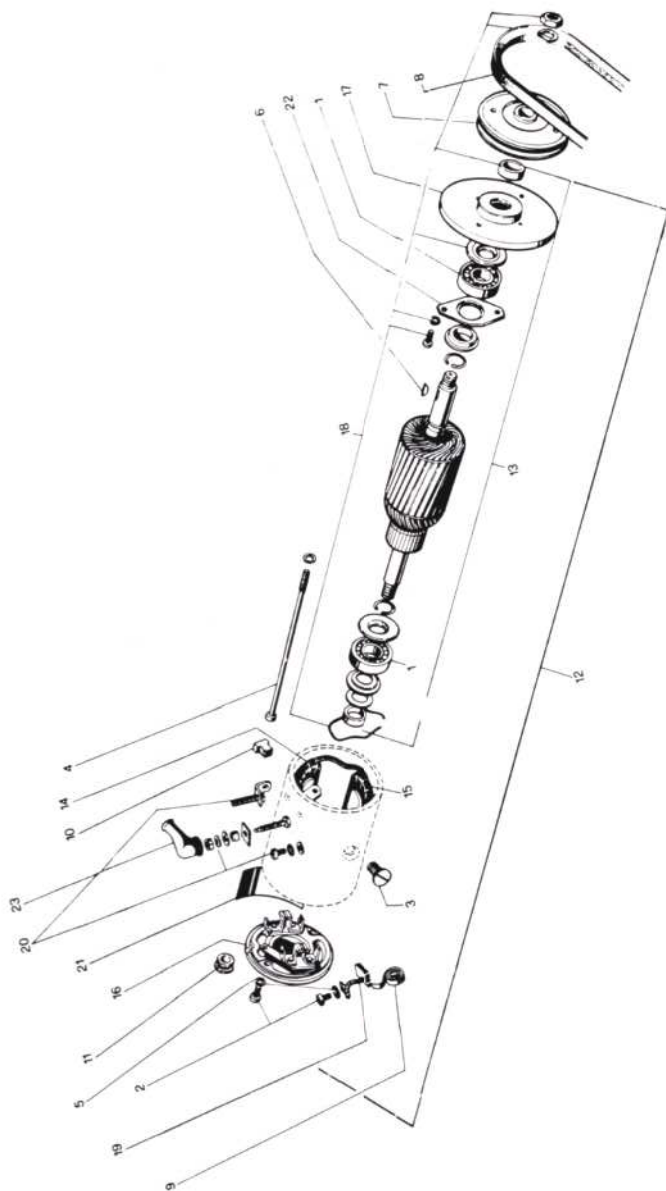

TAVOLA N° 11 - DINAMO

Nr.	N. codice	Denominazione	Nr.	N. codice	Denominazione
1	22103151	Cuscinetto	13	72102998	Indotto completo
2	30311013	Vite	14	72103996	Avvolgimento di campo 2
3	30334053	Vite	15	72103997	Avvolgimento di campo 1
4	30490197	Vite tirante	16	72104994	Supporto lato collettore
5	33120004	Rondella grower	17	72104995	Supporto lato comando
6	33410610	Linguetta americana	18	72105993	Accessori indotto
7	40501002	Puleggia	19	72106992	Spazzole
8	40601514	Cinghia	20	72107991	Accessori morsetti D+, DF, D-
9	50190598	Molla premispazzola	21	72108990	Isolante
10	58000298	Tappo di chiusura sulla carcassa	22	72109999	Disco di copertura
11	58000299	Tappo in gomma	23	76109978	Cappuccio di protezione
12	72101989	Dinamo