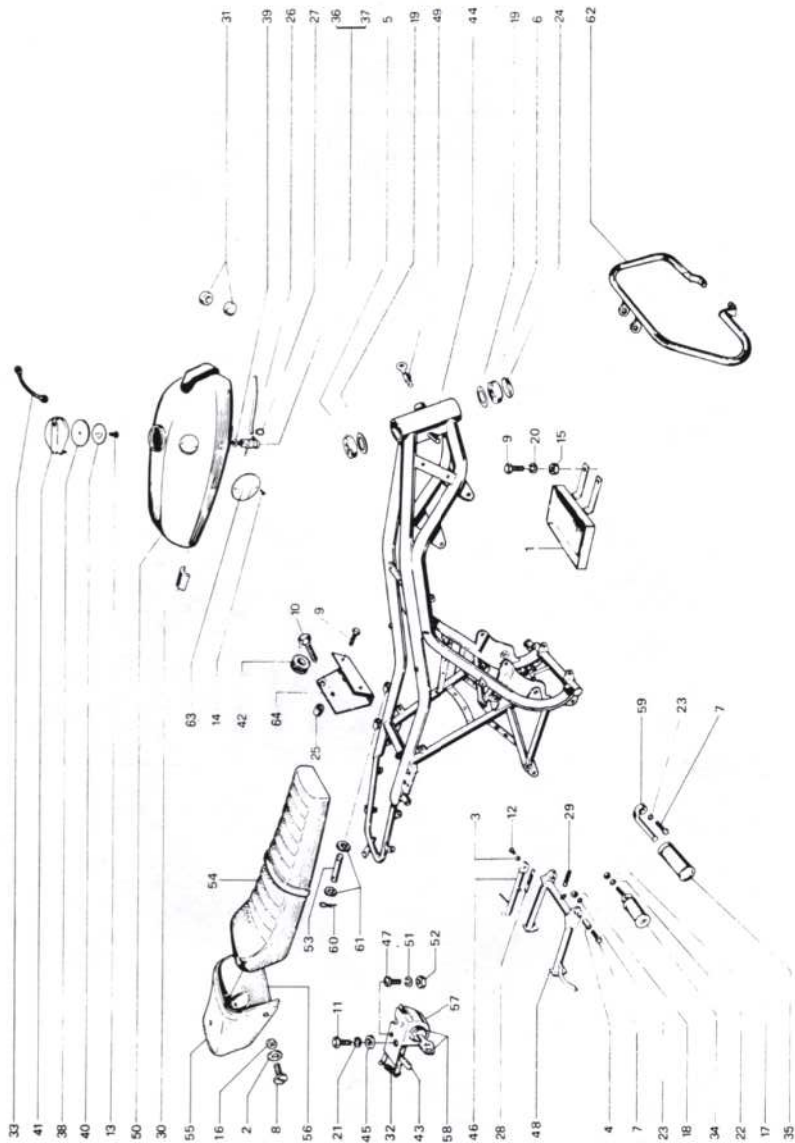

TAVOLA N° 13 - TELAIO

Nr.	N. codice	Denominazione	Nr.	N. codice	Denominazione
1	21116041	Supporto batteria	32	50190122	Molla richiamo levetta
2	33111020	Rondella	33	50403011	Elastico fiss. serbatoio
3	21601001	Boccola per cavalletto laterale	34	61925245	Pedana posteriore
4	21601004	Boccola per cavalletto centrale	35	50404016	Pedana anteriore
5	22104251	Cuscinetto a sfere 25 x 52 x 15	36	52101998	Rubinetto sinistro
6	22208251	Cuscinetto a rulli 25 x 52 x 16,25	37	52101999	Rubinetto destro
7	30215173	Vite M 12 x 45	38	55110303	Guarnizione tappo serbatoio
8	30490502	Vite 6 x 20 fiss. carenatura	39	55110515	Rondella in fibra
9	30232063	Vite 6 x 16	40	58020298	Disco per tappo
10	30232103	Vite 6 x 25	41	58020299	Tappo serbatoio completo
11	30233083	Vite 8 x 20	42	58200194	Passafilo
12	30234093	Vite 10 x 22 fiss. supporto lucchetto	43	43316083	Levetta scatto sella
13	30310363	Vite 10 x 22 fiss. cavalletto laterale	44	60101474	Telaio
14	30341027	Vite 3 x 10	45	34510057	Distanziale interno
15	30510123	Vite 4 x 8	46	60103023	Cavalletto laterale
16	30530123	Dado mm 6	47	30318043	Vite 5 x 16 fiss. levetta
17	30510203	Dado autobloccante mm 6	48	60106024	Cavalletto centrale
18	30511243	Dado mm 10	49	60115999	Bloccasterzo
19	33117300	Dado mm 12	50	61101994	Serbatoio
20	33120006	Rondella appoggio cuscinetto	51	33120005	Rondella grower Ø 5
21	33120008	Rondella grower Ø 6	52	30510103	Dado mm 5
22	33120010	Rondella grower Ø 8	53	34210109	Perno per sella
23	33120012	Rondella grower Ø 10	54	61201013	Sella ribaltabile
24	33270004	Rondella grower Ø 12	55	61922212	Fondo per carenatura
25	34510015	Rondella bombata	56	61944213	Carenatura posteriore
26	36200201	Distanziale scatola porta ferri	57	61926071	Lucchetto sella completo
27	37122400	Tubo benzina	58	61926070	Lucchetto per sella
28	50190103	Fascetta	59	61902042	Supporto pedane ant.
29	50190301	Molla per cavalletto laterale	60	34400415	Copiglia per perno sella
30	50401006	Molla per cavalletto centrale	61	33111010	Rondella spallam. perno
31	50402007	Gommino d'appoggio	62	61704015	Tubo paragambe
		Gommino antivibrante	63	61913999	Stemma per serbatoio
			64	61908040	Scatola porta ferri