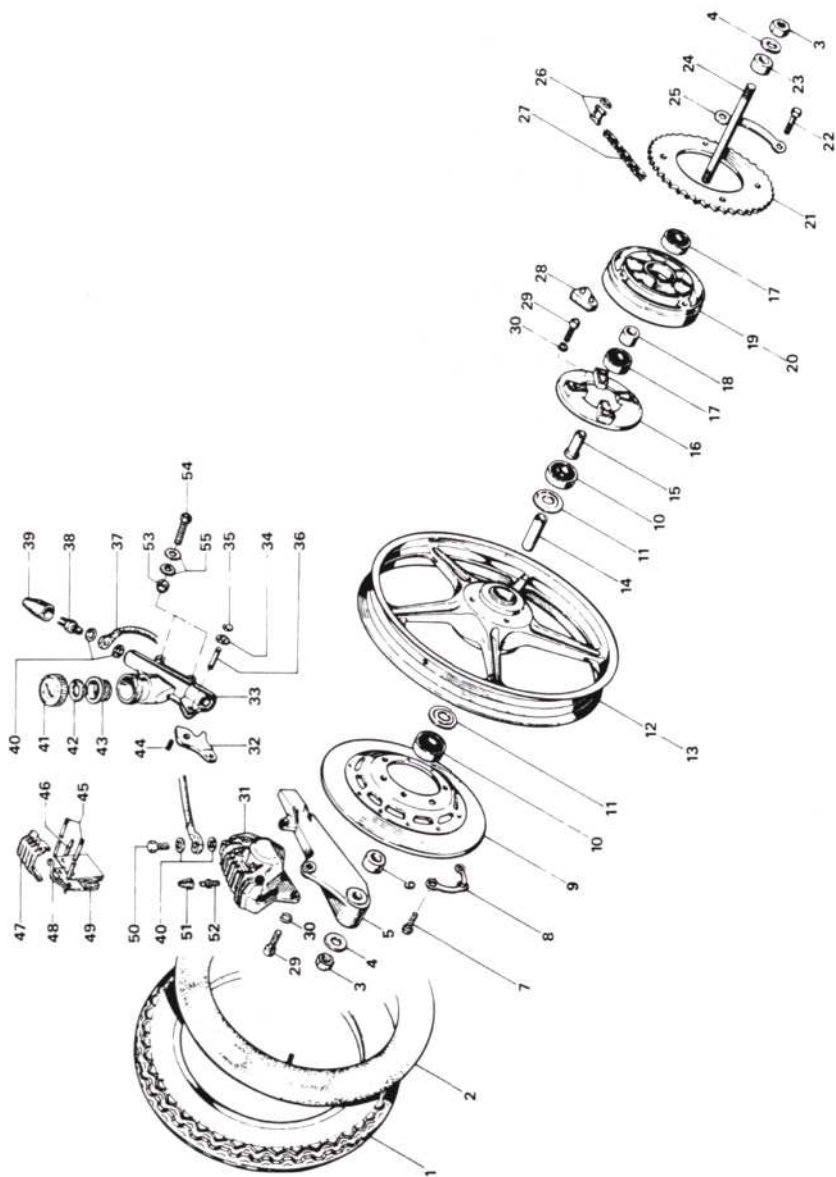

TAVOLA N° 18 - RUOTA POSTERIORE

Nr.	N. codice	Denominazione	Nr.	N. codice	Denominazione
1	61602997	Copertura posteriore 4.00 H 18 Metzeler	29	30364123	Vite brugola 10 x 30
2	61601999	Camera posteriore	30	33120010	Rondella grower Ø 10
3	30514323	Dado mm 16	31	47202033	Pinza frenante
4	33115061	Rondella	32	43312132	Levetta com. pompa freno post.
5	61933210	Staffa supporto pinza	33	47211042	Pompa freno post.
6	34510116	Distanziale sinistro	34	33111010	Rondella
7	30233103	Vite 8 x 25	35	50330011	Anello di fermo
8	37181000	Piastrina di sicurezza	36	34220332	Perno per levetta
9	47201001	Disco freno	37	47208039	Tubo flessibile
10	22105171	Cuscinetto a sfere 17 x 47 x 14 (stagno)	38	71301016	Idrostop
11	33270012	Rondella spallam. cuscinetti	39	58200105	Cappuccio per idrostop
12	47508061	Ruota	40	33113134	Rondella in rame
13	47509077	Ruota con cuscinetti	41	47214043	Tappo per pompa
14	34510117	Distanziale cuscinetti ruota	42	55120068	Guarnizione tappo
15	21601109	Boccola porta cuscinetti corona	43	47213044	Membrana a soffiello
16	47503063	Disco parastrappi	44	30458013	Vite regolazione
17	22104201	Cuscinetto a sfere 20 x 47 x 14 (stagno)	45	47206007	Perno sostegno pastiglie
18	34510126	Distanziale cuscinetti disco corona	46	47206008	Spina posizionamento pastiglie
19	47504101	Disco porta corona catena	47	47204005	Coperchio per pinza
20	47504102	Disco porta corona cuscinetti	48	47205006	Molla per pastiglie
21	41211008	Corona catena Z = 40	49	47207009	Pastiglie frenanti
22	30234103	Vite fiss. corona 10 x 25	50	30490121	Vite speciale per cavo flessibile
23	34510119	Distanziale destro	51	47203004	Cappuccio per tappo spurgo aria
24	34250202	Perno ruota	52	47214021	Tappo per spurgo aria
25	37180600	Fascetta di sicurezza	53	30530123	Dado autobloccante mm 6
26	41391115	Maglia giunzione completa	54	30490175	Vite fiss. pompa 6 x 28
27	41311353	Catena 106 maglie	55	33111020	Rondella
28	50405023	Gommino parastrappi