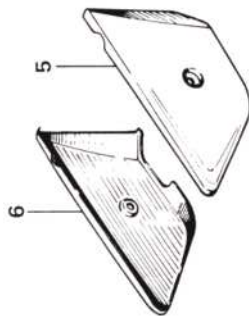

TAVOLA N° 19 - VARIANTI AMERICA

Nr.	N. codice	Denominazione	Nr.	N. codice	Denominazione
1	61602001	Copertura ant. e post. Pirelli MT 11 4,00 H 18	5	61706033	Coperchio destro
2	47208010	Tube rigido destro	6	61706043	Coperchio sinistro
3	47202002	Pinza destra	7	34510122	Distanziale disco freno
4	47201001	Disco freno