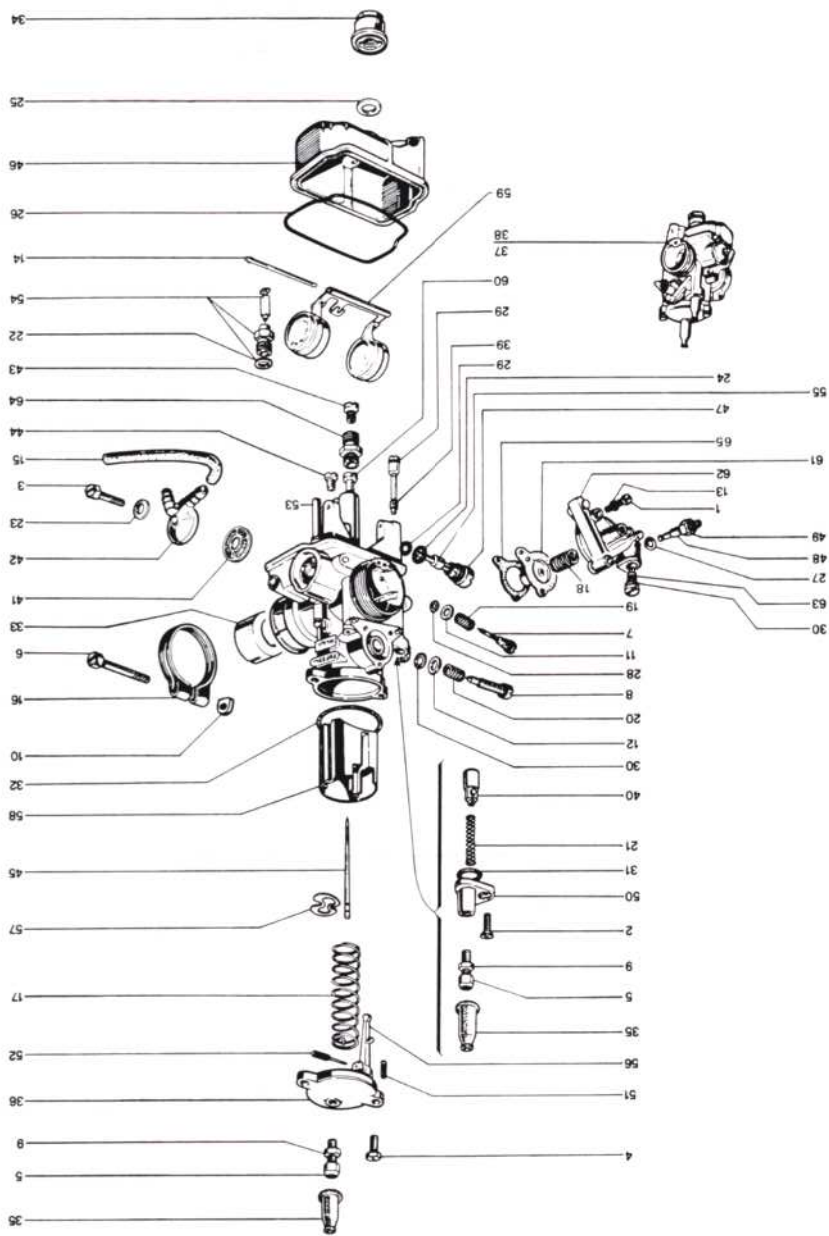

TAVOLA N° 23 - CARBURATORE

Nr.	N. codice	Denominazione	Nr.	N. codice	Denominazione
1	30311093	Vite	34	58020111	Tappo vaschetta
2	30331053	Vite	35	58100115	Cappuccio
3	30422173	Vite	36	58110210	Coperchio camera miscela
4	30428043	Vite	37	62500005	Carburatore PHF 36 AD
5	30490198	Vite registro	38	62500006	Carburatore PHF 36 AS
6	30490199	Vite	39	62500017	Getto avviamento
7	30490299	Vite regolazione miscela minimo	40	62500020	Valvola avviamento
8	30490399	Vite regolazione valvola gas	41	62500022	Filtro benzina
9	30510103	Dado	42	62500023	Pipetta benzina
10	30590298	Dado speciale	43	62500027	Getto massimo
11	33110140	Rondella	44	62500150	Getto minimo
12	33110660	Rondella	45	62500029	Spillo conico
13	33170009	Rondella	46	62500031	Vaschetta
14	34220199	Perno galleggiante	47	62500032	Portagetto pompa
15	36200105	Tubo interno collegamento carburatori	48	62500033	Vite regolaz. membrana pompa
16	37120800	Fascetta serraggio manicotto	49	62500034	Dado per vite
17	50120047	Molla richiamo valvola gas	50	62500035	Coperchio dispositivo avviamento
18	50120048	Molla membrana pompa	51	62500037	Molla richiamo leva pompa
19	50120993	Molla vite regolaz. miscela minimo	52	62500038	Perno per leva com. pompa
20	50120994	Molla vite regolaz. valvola gas	53	62500039	Valvola aspirazione
21	50120995	Molla richiamo valvola avv.	54	62500040	Valvola a spillo
22	55110202	Guarnizione valvola spillo	55	62500041	Getto pompa
23	55110506	Guarnizione vite fiss. pipetta	56	62500042	Leva comando pompa
24	55110512	Guarnizione portagetto pompa	57	62500065	Fermaglio spillo conico
25	55110519	Guarnizione tappo vaschetta	58	62500067	Valvola gas
26	55120999	Guarnizione vaschetta	59	62500068	Galleggiante
27	55130000	Guarniz. vite regolaz. membrana pompa	60	62500071	Polverizzatore
28	55130001	Guarniz. vite regolaz. miscela minimo	61	62500073	Membrana pompa
29	55130002	Guarnizione getto pompa e avv.	62	62500074	Corpo pompa
30	55130004	Guarniz. valvola gas e valvola pompa	63	62500075	Valvola mandata pompa
31	55130007	Guarnizione	64	62500076	Portagetto massimo
32	55130037	Guarnizione OR	65	55120069	Guarnizione
33	55290015	Riduzione isolante