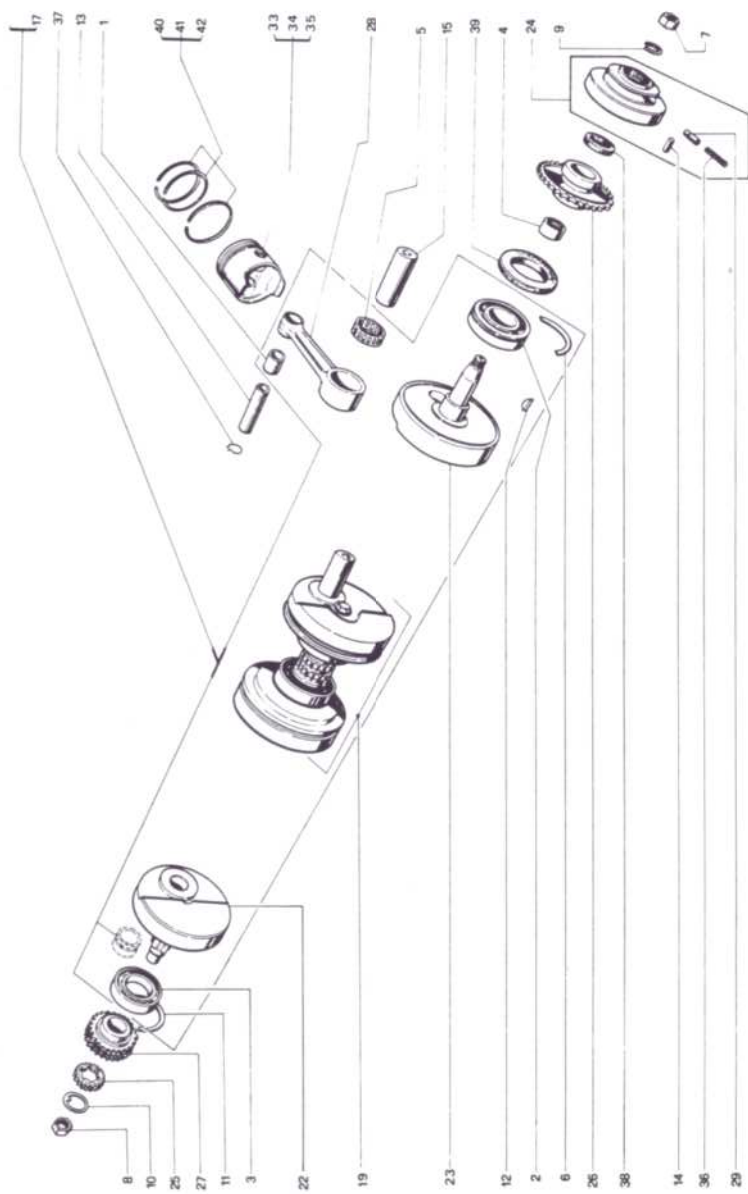

TAVOLA N° 3 - ALBERO MOTORE

Nr.	N. codice	Denominazione	Nr.	N. codice	Denominazione
1	21524050	Bronzina bimetallica	22	40302007	Volano lato frizione
2	22101351	Cuscinetto a sfere 35 x 80 x 21	23	40302009	Volano lato avviamento
3	22207351	Cuscinetto a rulli 35 x 80 x 21	24	40701001	Ruota libera completa
4	22805503	Gabbia a rulli HK 25/20	25	41119015	Ingranaggio comando
5	22809773	Gabbia a rulli	26	41211007	Ruota per catena
6	22810351	Semianello blocc. cuscinetto	27	41213001	Ruota per catena
7	30505322	Dado mm 16 sinistro	28	43101001	Biella
8	30590101	Dado	29	43501001	Pistone spingi rullo
9	33120016	Rondella grower Ø 16	33	43504011	Pistone
10	33150001	Rondella con nasetto	34	43504012	Pistone 1° maggiorazione
11	33270005	Semianello di spallegg.	35	43504013	Pistone 1° maggiorazione
12	33410810	Linguetta americana	36	50120001	Molla elicoidale
13	34120201	Spinotto	37	50320243	Anello di fermo
14	34132010	Rullo	38	55215035	Guarnizione MIM 2535
15	34220202	Asse accoppiamento	39	55219080	Guarnizione MIM 4580
17	40102033	Albero motore completo	40	55281080	Serie segmenti 1° maggiorazione
19	40301011	Volano centrale completo	41	55281081	Serie segmenti 1° maggiorazione
			42	55281082	Serie segmenti 1° maggiorazione