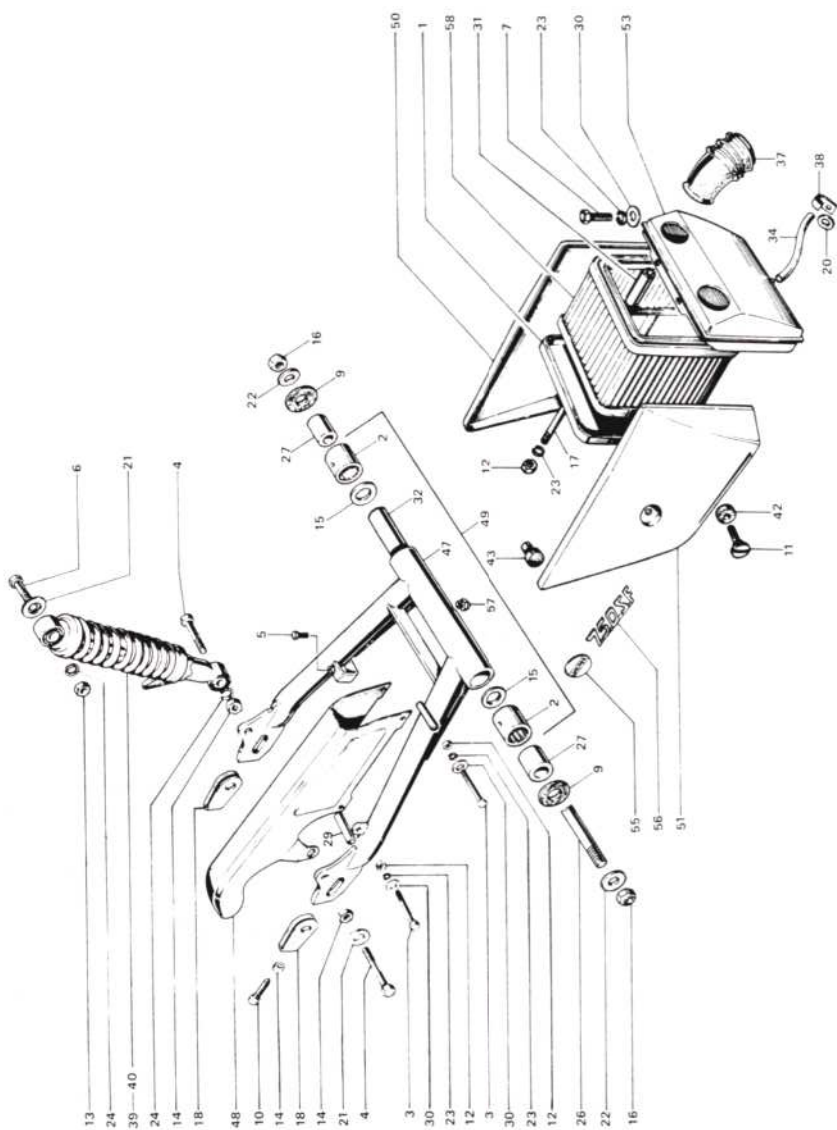

TAVOLA N° 14 - FORCELLONE - AMMORTIZZ. - FILTRO ARIA

Nr.	N. codice	Denominazione	Nr.	N. codice	Denominazione
1	21120040	Fondo per filtro aria	27	21601107	Boccola per gabbia
2	22805523	Gabbia a rulli NK 25 x 32 x 38	29	34510007	Distanziale
3	30212193	Vite 6 x 55	30	3311020	Rondella
4	30215173	Vite 12 x 45	31	34510016	Distanziale filtro aria
5	30233063	Vite 8 x 20	32	34510115	Distanziale interno forcella
6	30215223	Vite 12 x 70	34	36200102	Tubo scarico
7	30232063	Vite 6 x 16	37	36210111	Tubo colleg. carburatori
9	33116499	Rondella parapolvere	38	37180500	Fascetta ancoraggio tubo
10	30490108	Vite per tendicatena 7 x 55	39	50201998	Ammortizzatore destro
11	30490306	Vite fiss. coperchi	40	50201999	Ammortizzatore sinistro
12	30510123	Dado mm 6	42	50401010	Gommino
13	30511243	Dado mm 12 x 10	43	50402060	Gommino
14	30512243	Dado mm 12 x 7	47	60301047	Forcella posteriore nuda
15	33116340	Rondella spallam. gabbia	48	61701001	Copricatena
16	30531283	Dado autobloccante mm 14	49	60301046	Forcella post. con gabbie
17	31122632	Prigioniero fiss. filtro aria	50	61706010	Coperchio sinistro
18	31310112	Tendicatena	51	61706011	Coperchio destro
20	33112040	Rondella	53	61910019	Scatola filtro aria
21	33113630	Rondella	55	61913993	Marchio Laverda
22	33114140	Rondella	56	61916995	Scritta - 750 SF -
23	33120006	Rondella grower Ø 6	57	61918201	Ingrassatore 6 x 1
24	33120012	Rondella grower Ø 12	58	62101006	Filtro aria
26	34250203	Perno filettato 14 x 274