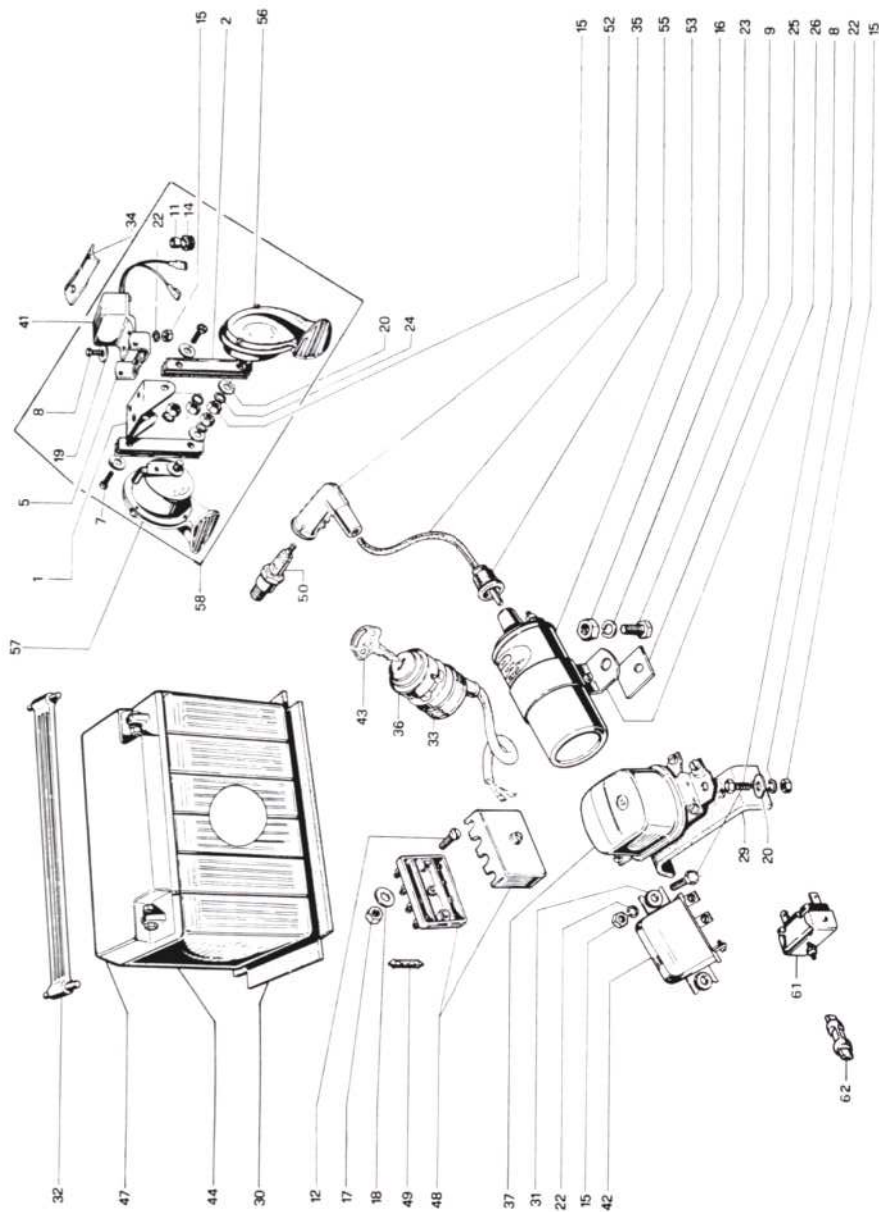

TAVOLA N° 10 - APPARECCHIATURA ELETTRICA

Nr.	N. codice	Denominazione	Nr.	N. codice	Denominazione
1	21117252	Supporto trombe	32	50403004	Elastico fiss. batteria
2	21118023	Lama supporto trombe	33	58100113	Cappuccio per quadretto chiave
5	21123028	Supporto relais	34	60109192	Lama per trasmissione contagiri
7	30232063	Vite 6 x 16	35	71102011	Cavo candela
8	30232083	Vite 6 x 20	36	71308012	Quadretto chiave
9	30233083	Vite 8 x 20	37	71301996	Interruttore minima
11	34510009	Boccola per relè	41	71305995	Relè per trombe
12	30312053	Vite fiss. fusibili 5 x 23	42	71306993	Teleruttore
14	58200195	Passafilo per boccola relè	43	71309024	Chiave
15	30510123	Dado	44	72402005	Batteria
16	30510163	Dado	47	72403004	Coperchio batteria
17	30512123	Dado	48	73101999	Scatola fusibili
18	33111010	Rondella	49	73102998	Fusibile
19	33111020	Rondella	50	73201012	Candela Champion N-2
20	33111050	Rondella	52	73202998	Pipa candela
22	33120006	Rondella grower Ø 6	53	73351999	Bobina A.T.
23	33120008	Rondella grower Ø 8	55	76109996	Cappuccio
24	33131006	Rondella dentellata	56	76501995	Tromba sinistra
25	33290003	Piastrina di rinforzo	57	76501996	Tromba destra
26	37180800	Fascetta	58	76501997	Trombe e supporti
29	50401020	Supporto in gomma	61	71316006	Intermittenza
30	50401021	Suola batteria	62	73103016	Diodo
31	50401998	Gommino